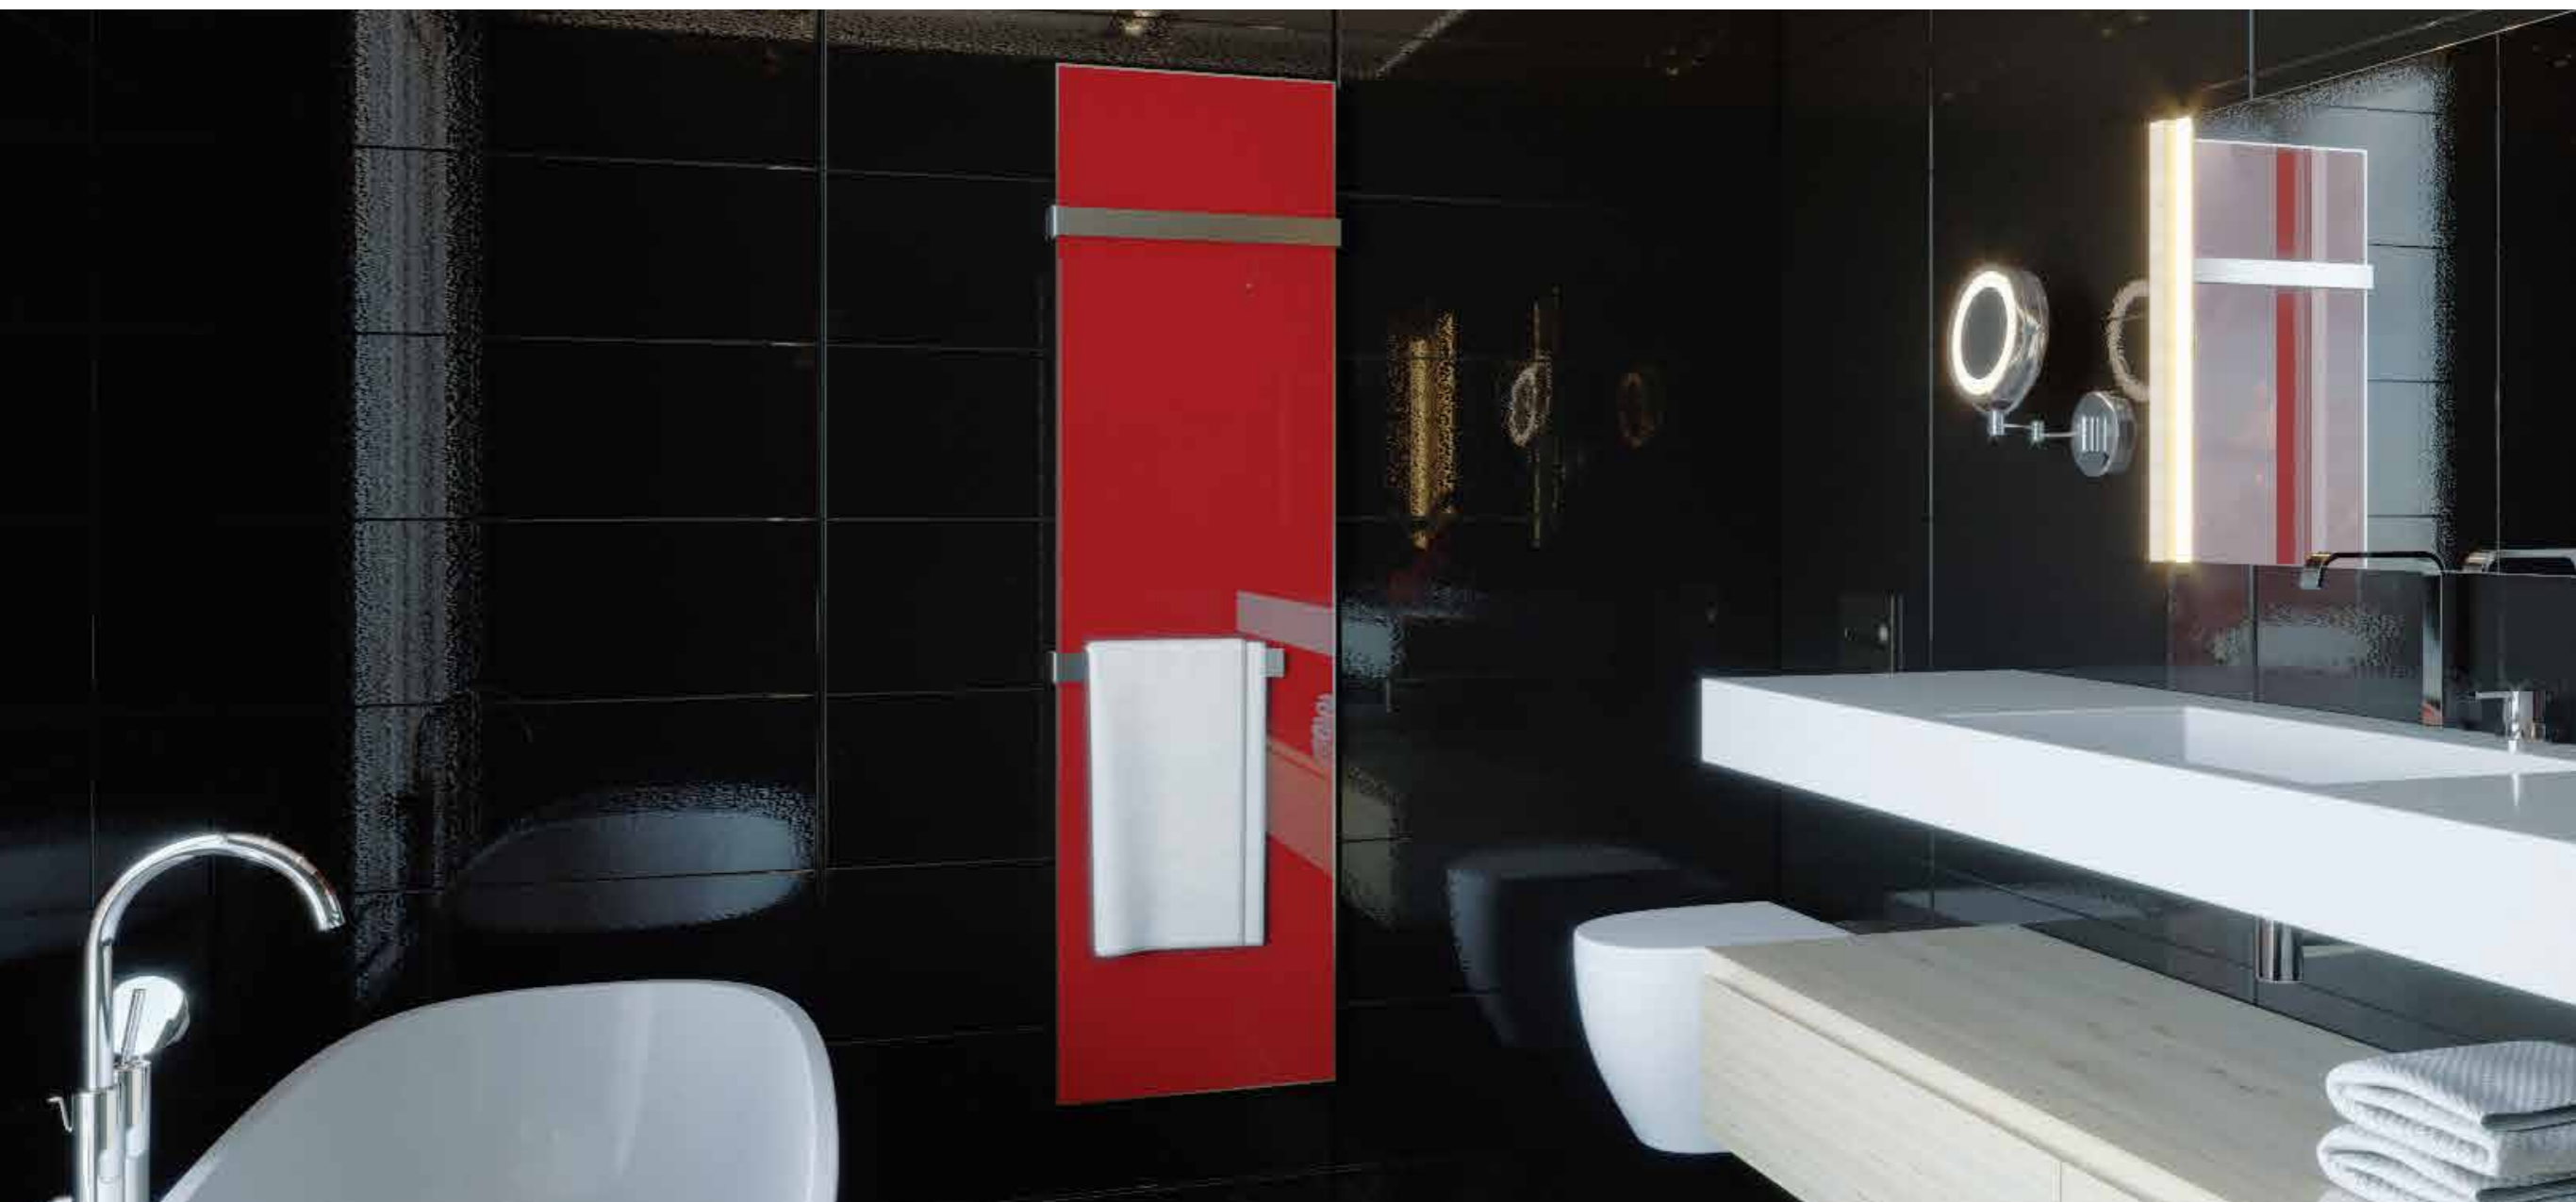

SAMVALINI

Дизайнерские
полотенцесушители

АО «ПРИВАТ ГЛАСС»
г.Москва, ул.Соколово-Мещерская, д.25, 2-й этаж,
офис 11-12.

+7 (495) 120 36 09
samvalini@private.glass
www.samvalini.ru