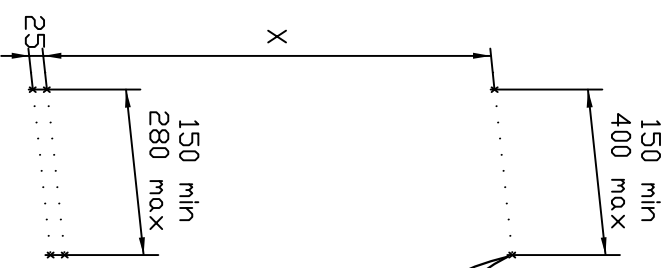

Полотенцесушитель Samvalini W.  
Водяное подключение.

Высота H, мм	Ширина L, мм	X, мм
986	486	916
1236		1166
1486		1416
1736		1666
1986		1916

Полотенцесушитель Samvalini W.  
Водяное подключение.

2шт.		2шт.		8шт.		2шт.		2шт.		1шт.		2шт.	
------	--	------	--	------	--	------	--	------	--	------	--	------	--

4шт.		2шт.		2шт.		2шт.	
------	--	------	--	------	--	------	--

1.

Высота полотенцесушителя, мм	X, мм
986	916
1236	1166
1486	1416
1736	1666
1986	1916

4.

5.