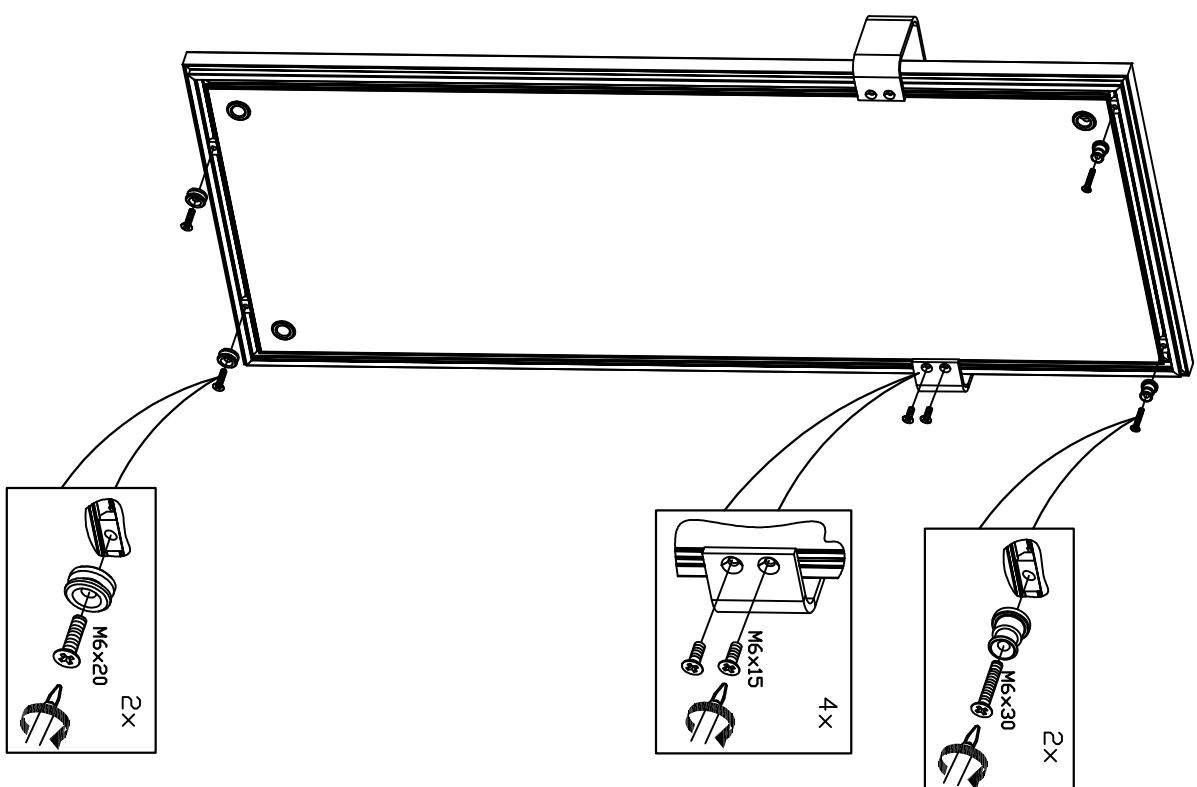

Полотенцесушитель Samvalini W.  
Водяное подключение.

Высота H, мм	Ширина L, мм	X, мм
986	486	916
1236		1166
1486		1416
1736		1666
1986		1916

Полотенцесушитель Samvalini W.  
Водяное подключение.

2шт.		2шт.		8шт.		2шт.		2шт.		1шт.		2шт.	
------	--	------	--	------	--	------	--	------	--	------	--	------	--

4шт.		2шт.		2шт.		2шт.	
------	--	------	--	------	--	------	--

1.

Высота полотенцесушителя, мм	X, мм
986	916
1236	1166
1486	1416
1736	1666
1986	1916

4.

5.