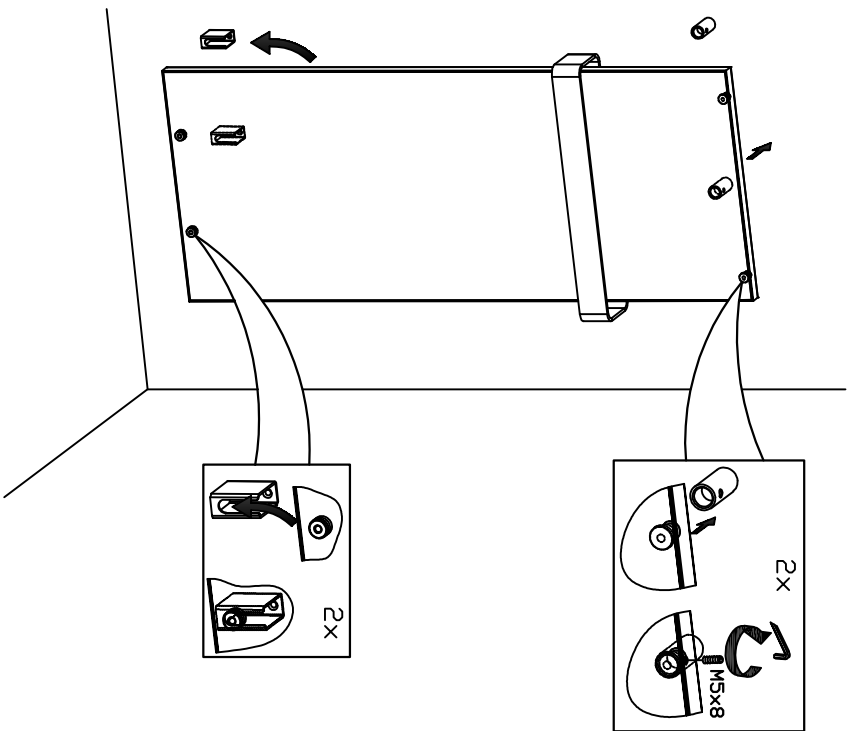

Полотенцесушитель Samvalini W.  
Водяное подключение.

Высота H, мм	Ширина L, мм	X, мм
986	486	916
1236		1166
1486		1416
1736		1666
1986		1916

Полотенцесушитель Samvalini W.  
Водяное подключение.

2шт.		2шт.		8шт.		2шт.		2шт.		1шт.		2шт.	
------	--	------	--	------	--	------	--	------	--	------	--	------	--

4шт.		2шт.		2шт.		2шт.	
------	--	------	--	------	--	------	--

1.

Высота полотенцесушителя, мм	X, мм
986	916
1236	1166
1486	1416
1736	1666
1986	1916

4.

5.