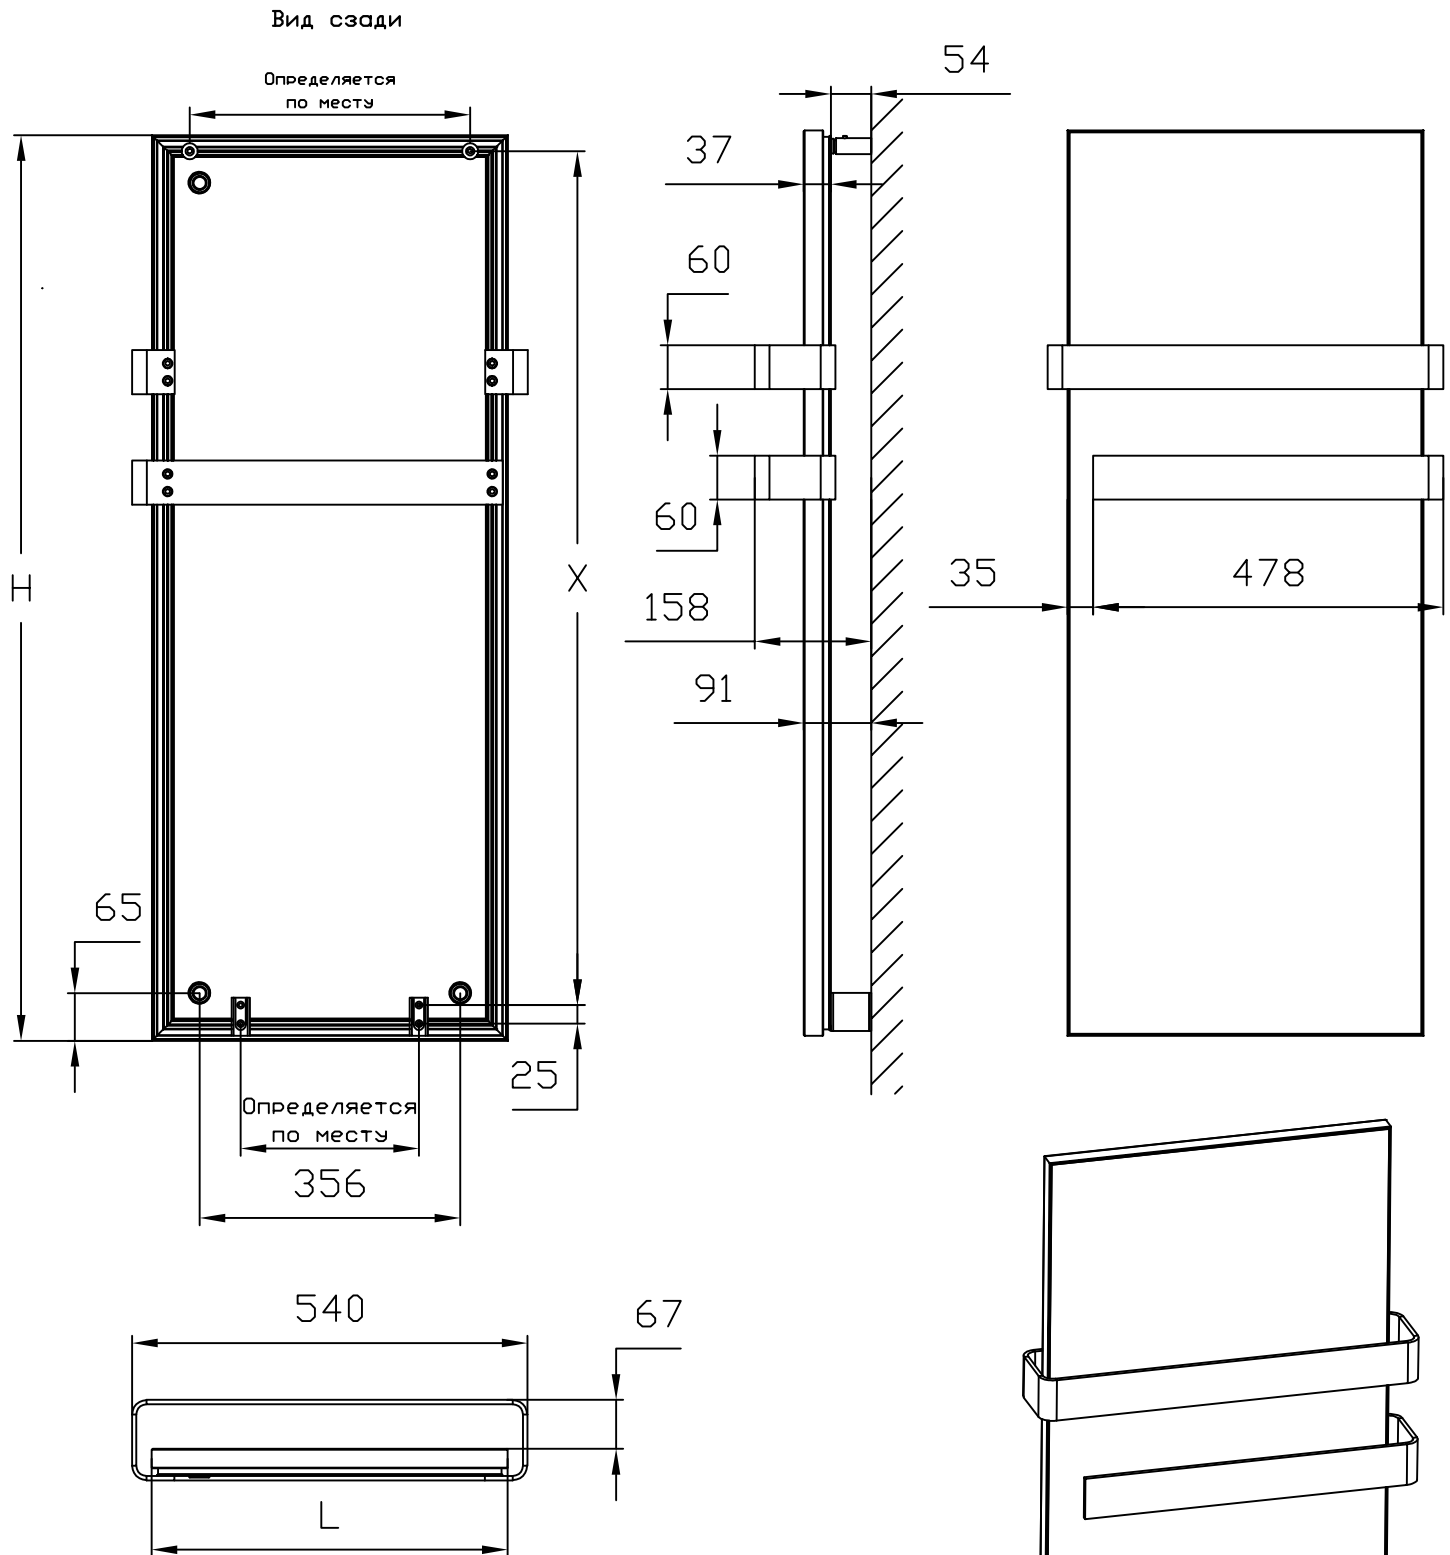

Полотенцесушитель Samvalini W.  
Водяное подключение.

Высота H, мм	Ширина L, мм	X, мм
986	486	916
1236		1166
1486		1416
1736		1666
1986		1916

Полотенцесушитель Samvalini W.  
Водяное подключение.

2шт.		2шт.		8шт.		2шт.		2шт.		1шт.		2шт.	
------	--	------	--	------	--	------	--	------	--	------	--	------	--

4шт.		2шт.		2шт.		2шт.	
------	--	------	--	------	--	------	--

1.

Высота полотенцесушителя, мм	X, мм
986	916
1236	1166
1486	1416
1736	1666
1986	1916

4.

5.