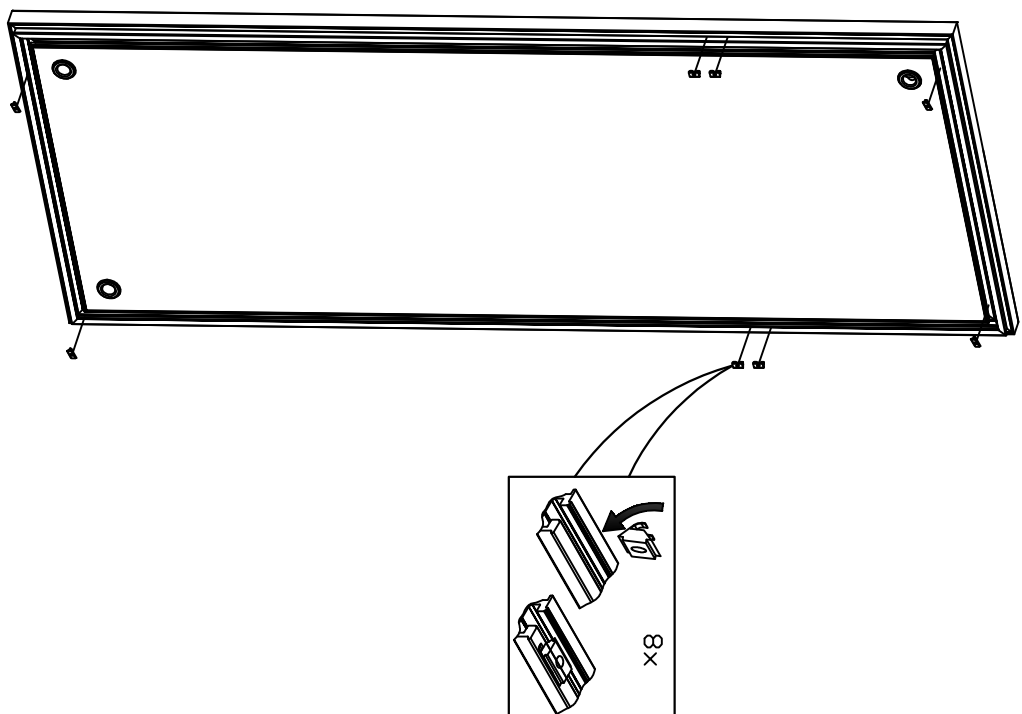

Полотенцесушитель Samvalini W.  
Водяное подключение.

Высота H, мм	Ширина L, мм	X, мм
986	486	916
1236		1166
1486		1416
1736		1666
1986		1916

Полотенцесушитель Samvalini W.  
Водяное подключение.

2шт.		2шт.		8шт.		2шт.		2шт.		1шт.		2шт.	
------	--	------	--	------	--	------	--	------	--	------	--	------	--

4шт.		2шт.		2шт.		2шт.	
------	--	------	--	------	--	------	--

1.

Высота полотенцесушителя, мм	X, мм
986	916
1236	1166
1486	1416
1736	1666
1986	1916

4.

5.