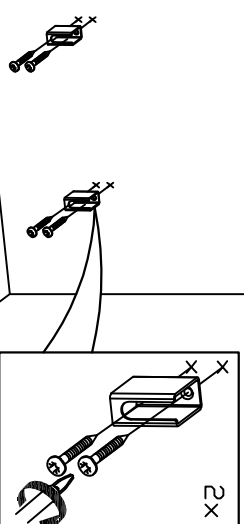

Полотенцесушитель Samvalini W.  
Водяное подключение.

Высота H, мм	Ширина L, мм	X, мм
986	486	916
1236		1166
1486		1416
1736		1666
1986		1916

Полотенцесушитель Samvalini W.  
Водяное подключение.

2шт.		2шт.		8шт.		2шт.		2шт.		1шт.		2шт.	
------	--	------	--	------	--	------	--	------	--	------	--	------	--

4шт.		2шт.		2шт.		2шт.	
------	--	------	--	------	--	------	--

1.

Высота полотенцесушителя, мм	X, мм
986	916
1236	1166
1486	1416
1736	1666
1986	1916

4.

5.