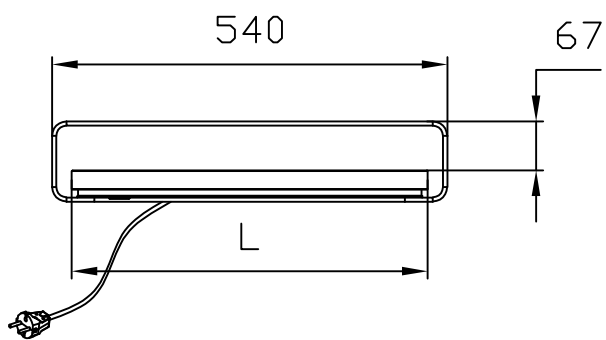

Полотенцесушитель Samvalini E. Электрическое подключение.

Высота H, мм	Ширина L, мм	X, мм
986	486	916
1236		1166
1486		1416
1736		1666
1986		1916

Полотенцесушитель Samvalini E.
Электрическое подключение.

2шт.		2шт.		8шт.		2шт.		2шт.		2шт.	
------	--	------	--	------	--	------	--	------	--	------	--

4шт.		2шт.		2шт.		2шт.	
M6x15 M6x20 M6x30 M5x8							

1.

Высота полотенцесушителя, мм	X, мм
986	916
1236	1166
1486	1416
1736	1666
1986	1916