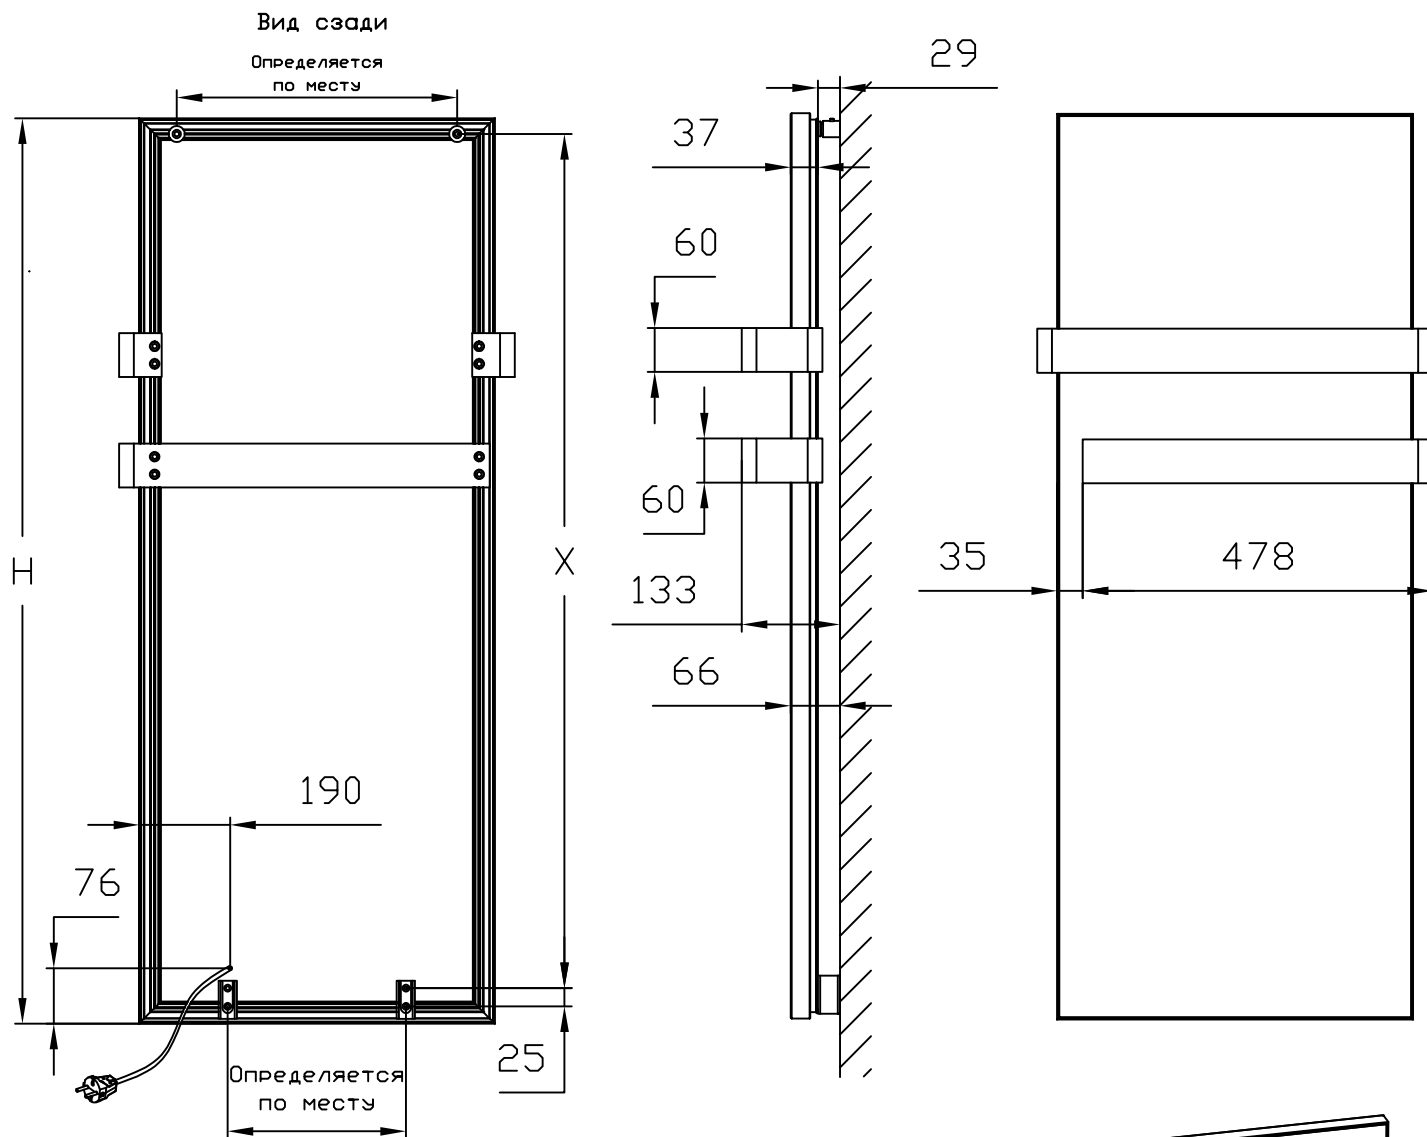

Полотенцесушитель Samvalini E. Электрическое подключение.

Высота H, мм	Ширина L, мм	X, мм
986	486	916
1236		1166
1486		1416
1736		1666
1986		1916

Полотенцесушитель Samvalini E.
Электрическое подключение.

2шт.		2шт.		8шт.		2шт.		2шт.		2шт.	
------	--	------	--	------	--	------	--	------	--	------	--

4шт.		2шт.		2шт.		2шт.	
M6x15 M6x20 M6x30 M5x8							

1.

Высота полотенцесушителя, мм	X, мм
986	916
1236	1166
1486	1416
1736	1666
1986	1916

2.

3.

4.

5.