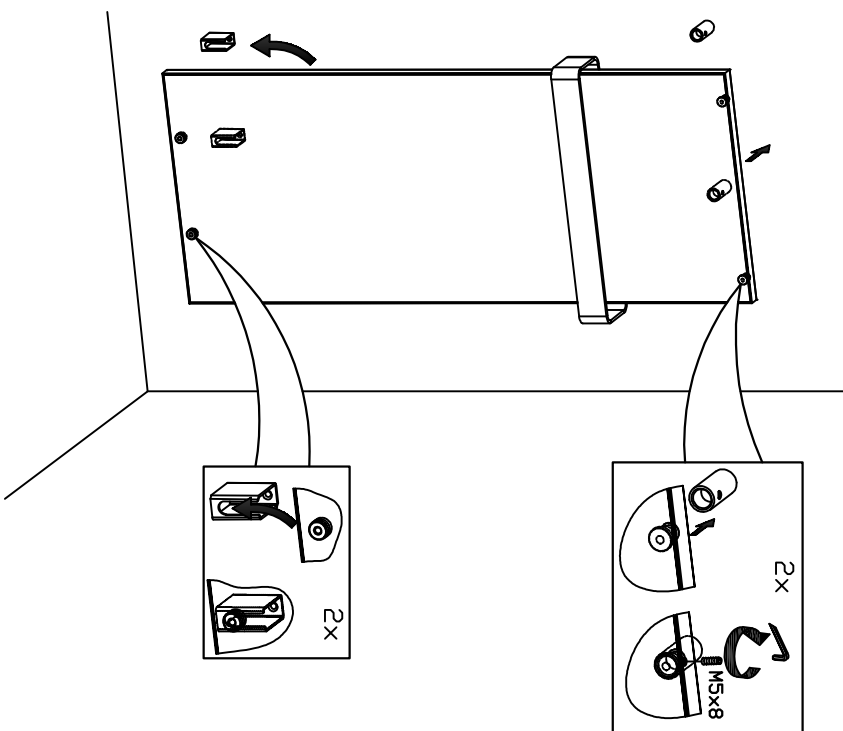

2шт.		2шт.		8шт.		2шт.		2шт.		2шт.	
------	--	------	--	------	--	------	--	------	--	------	--

4шт.		2шт.		2шт.		2шт.	
M6x15 M6x20 M6x30 M5x8							

1.

Высота полотенцесушителя, мм	X, мм
986	916
1236	1166
1486	1416
1736	1666
1986	1916

2.

3.

4.

5.