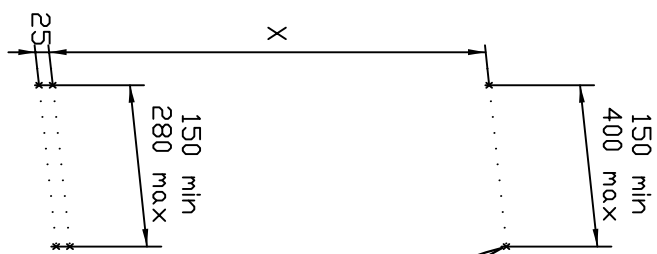

Полотенцесушитель Samvalini E. Электрическое подключение.

Высота H, мм	Ширина L, мм	X, мм
986	486	916
1236		1166
1486		1416
1736		1666
1986		1916

Полотенцесушитель Samvalini E.
Электрическое подключение.

2шт.		2шт.		8шт.		2шт.		2шт.		2шт.	
------	--	------	--	------	--	------	--	------	--	------	--

4шт.		2шт.		2шт.		2шт.	
M6x15 M6x20 M6x30 M5x8							

1.

Высота полотенцесушителя, мм	X, мм
986	916
1236	1166
1486	1416
1736	1666
1986	1916