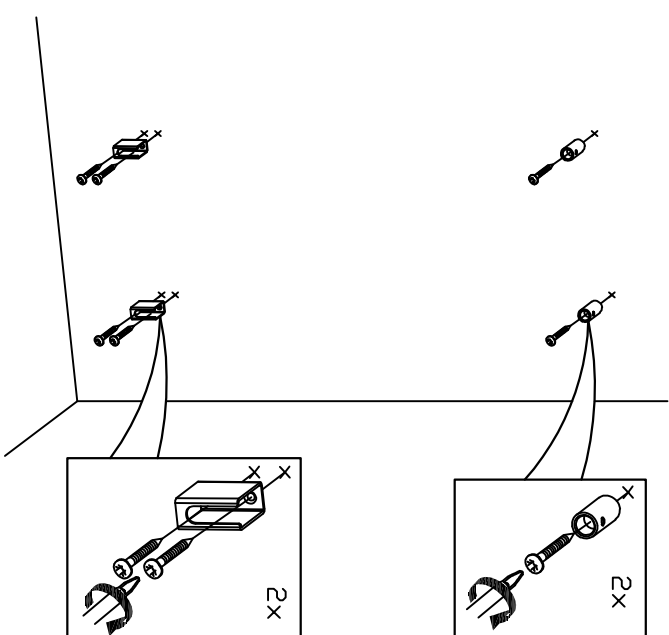

Полотенцесушитель Samvalini E. Электрическое подключение.

Высота H, мм	Ширина L, мм	X, мм
986	486	916
1236		1166
1486		1416
1736		1666
1986		1916

Полотенцесушитель Samvalini E.
Электрическое подключение.

2шт.		2шт.		8шт.		2шт.		2шт.		2шт.	
------	--	------	--	------	--	------	--	------	--	------	--

4шт.		2шт.		2шт.		2шт.	
M6x15 M6x20 M6x30 M5x8							

1.

Высота полотенцесушителя, мм	X, мм
986	916
1236	1166
1486	1416
1736	1666
1986	1916