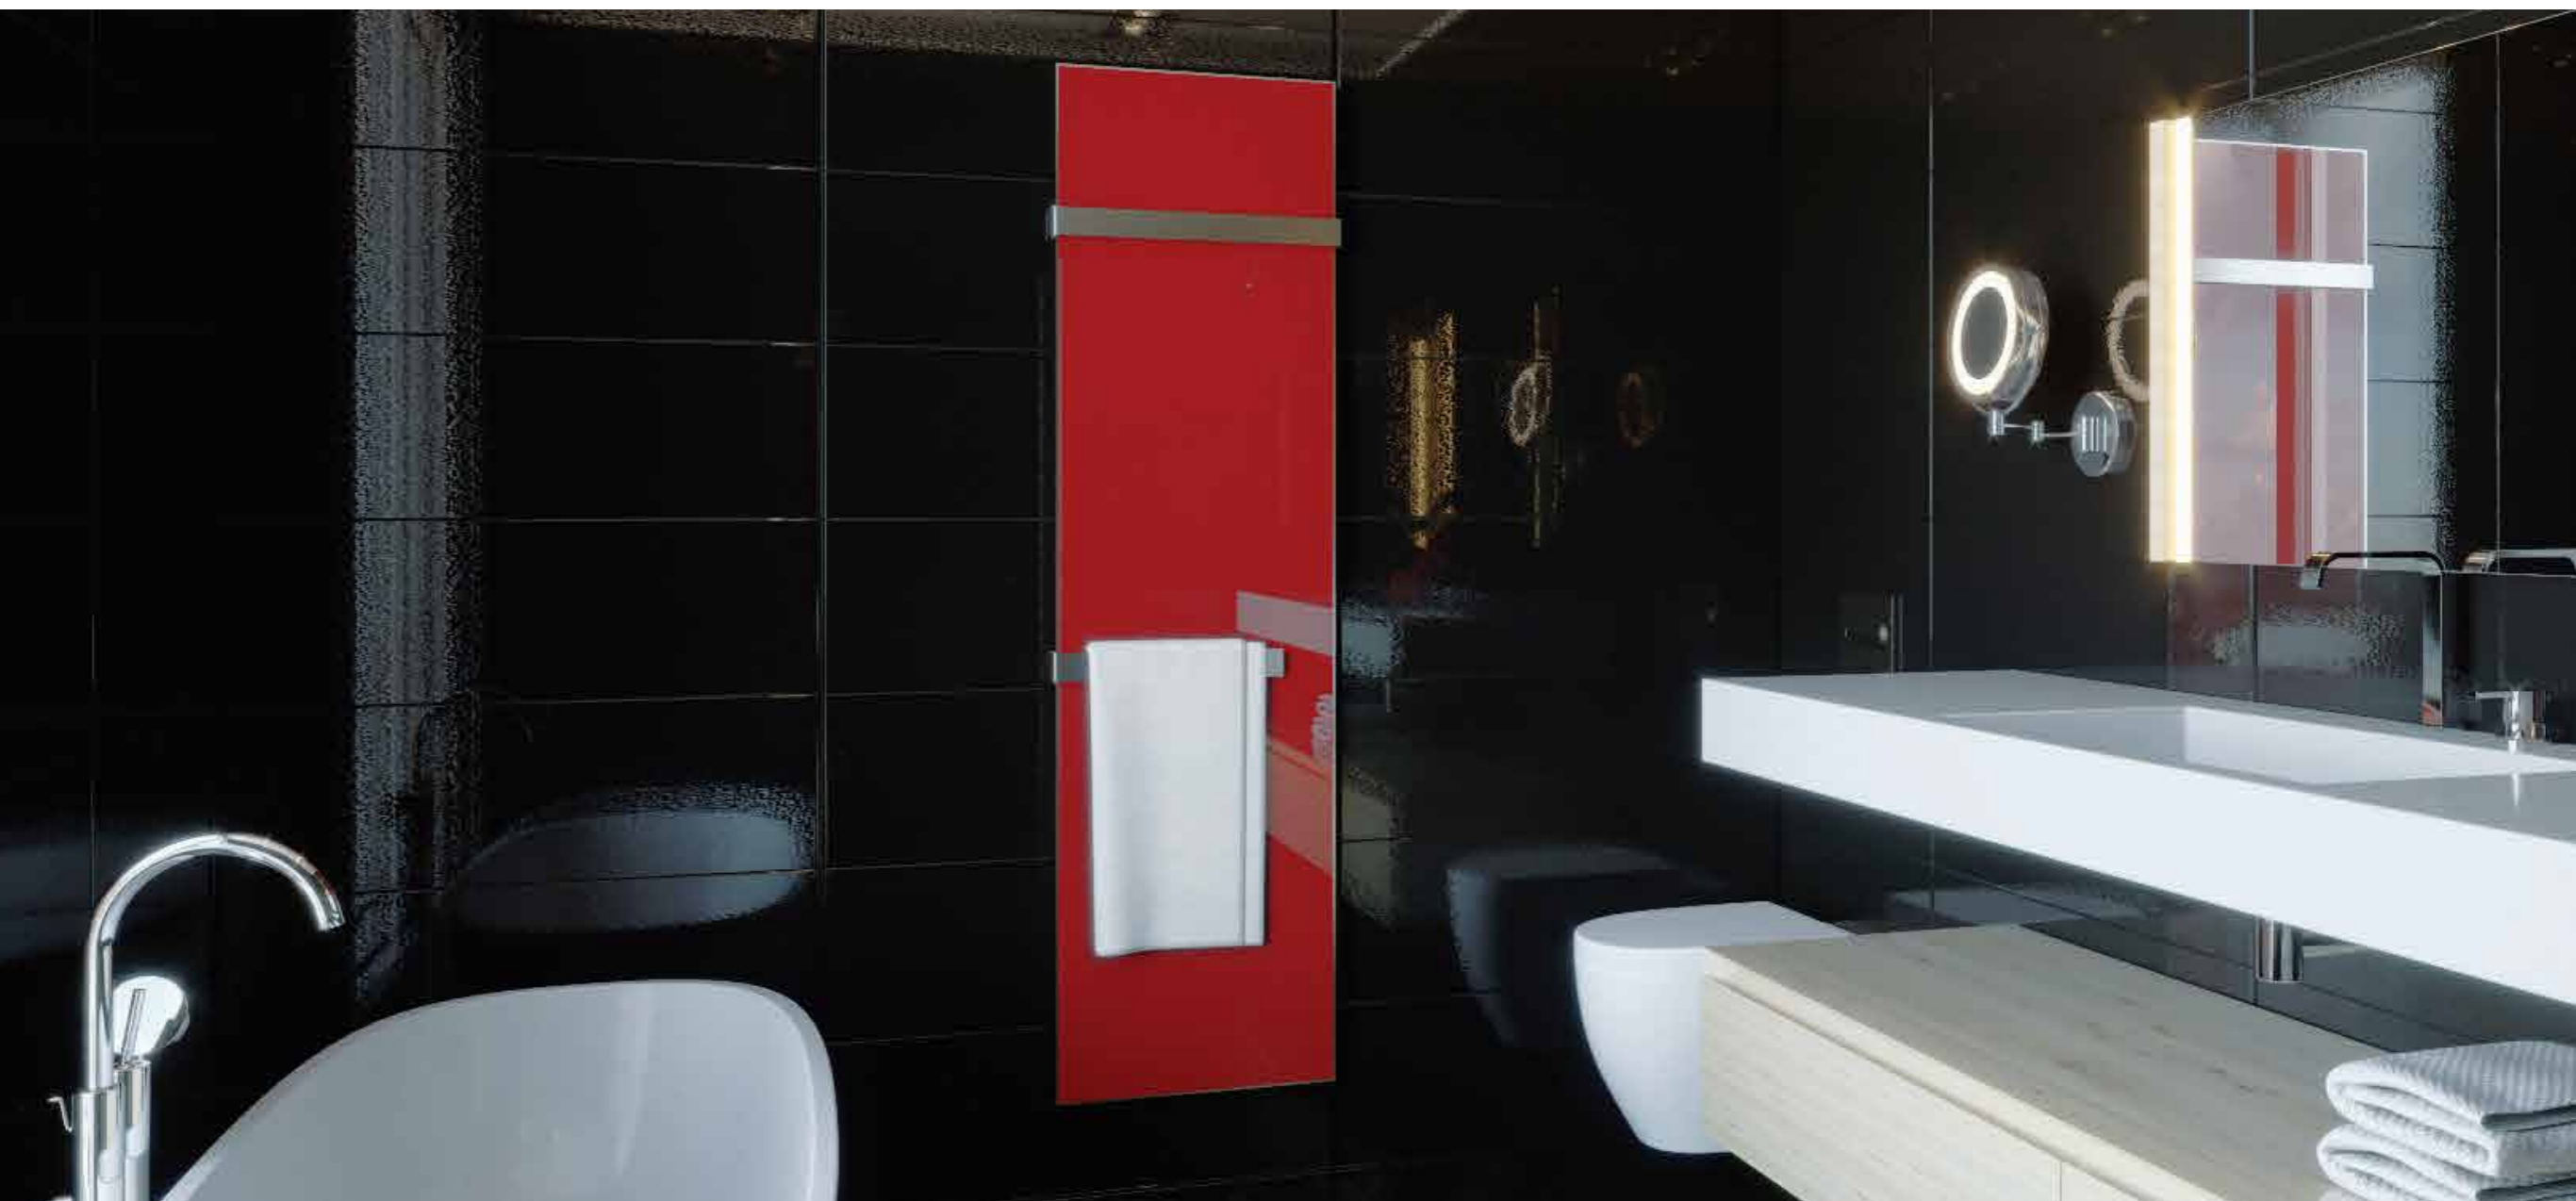

SAMVALINI

Дизайнерские
полотенцесушители

Приглашаем Вас посетить шоу-рум ЗАО «ПРИВАТ ГЛАСС»
в Центре дизайна и интерьера "ЭКСПОСТРОЙ на Нахимовском":
Нахимовский пр-т, д. 24, павильон 2, 1-й этаж, стенд 155

+7 (499) 504 0407
samvalini@private.glass
www.сушиполотенце.рф